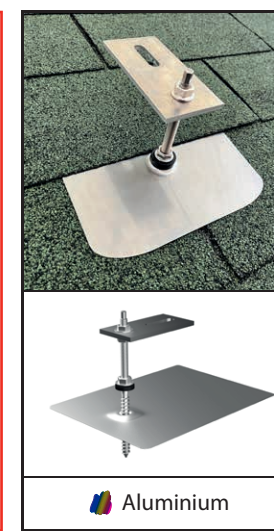

Solar bracket set

Roof bracket 45

Shingleshovel

Underlayments

	Armourbase®				
	ECO	GO	PRO	PRO PLUS	STICK
SA (self-adhesive)	-	-	-	overlapping part	full SA
effective coverage area:					
≥ 21° - 85°	90 %	90 %	90 %	90 %	90 %
≥ 15° - 20°	50 %	50 %	50 %	90 %	90 %
≤ 15°	50 %	50 %	50 %	90 %	90 %
l x w (m)	50 x 1	30 x 1	30 x 1	30 x 1	20 x 1
pcs/pallet	20	46	40	33	45
mm	0,6	0,6	0,5	0,5	0,5